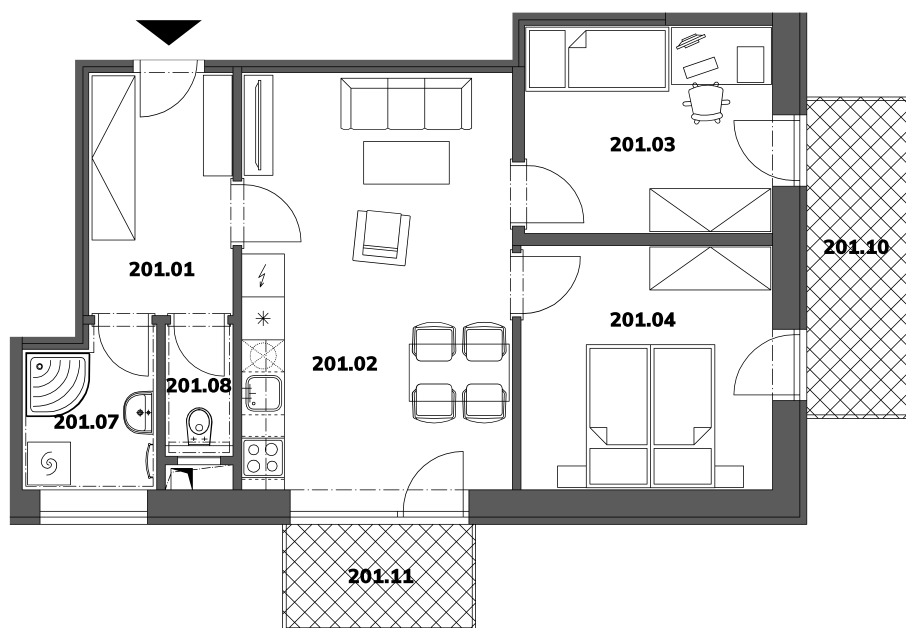

BUDOVA A

PODLAŽÍ 2.NP

BYT A201

BYT A201, KATEGORIE 3+KK

Podlahová plocha: **58,50 m²**

Celková plocha: **69,40 m²**

201.01	Chodba	6,87 m ²
201.02	Obývací pokoj s kk	22,13 m ²
201.03	Pokoj	10,10 m ²
201.04	Ložnice	12,04 m ²
201.07	Koupelna	4,04 m ²
201.08	WC	1,62 m ²
201.10	Balkon	6,80 m ²
201.11	Balkon	4,10 m ²

SJEDNEJTE SI SCHŮZKU JEŠTĚ DNES

tel.: 602 269 011 mail: pavel.velebil@tide.cz

Upozornění: Plochy jednotlivých místností se mohou mírně lišit. Umístění zařízení bytu je uváděno pouze orientačně, přesná specifikace rozvodů a jejich možného napojení je určena v prováděcí dokumentaci. Zobrazený nábytek a kuchyňské linky nejsou součástí dodávky. Podlahová plocha je vypočtena na základě nařízení vlády 366/2013.